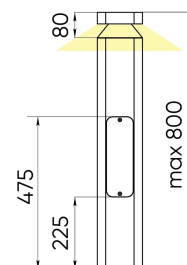

Базовые цвета покраски RAL

Базовый тип покрытия муар

Цвет свечения	Белый 2700 К
CRI	> 80
Бин цвета	2 эллипса МакАдама
Оптика, градусы	160с360
Световой поток изделия, лм	210
Напряжение питания, В	230 AC 50 Hz
Потребляемая мощность, Вт	16
Коэффициент мощности	> 0,9
Класс защиты от поражения электрическим током	I (первый)
Степень защиты	IP67
Вид климатического исполнения по ГОСТ 15150-69	У1
Температура эксплуатации, градусы С	от -40 до +45
Устойчивость к мех. воздействиям	IK10
Управление, протоколы	On/Off
Управление, размер пикселя	Не применимо
Срок службы, часы	Не менее 50 000
Гарантия, лет	5
Габаритные размеры, мм	140x140x80
Вес, кг	1,5
Комплект поставки	Светильник, упаковка, паспорт, монтажная инструкция

Интегрированные технологии

Отсутствуют

Расшифровка доп. параметров

(10K06) - Исполнение для установки на опору, вывод кабеля 600 мм

Аксессуары

Модуль питания I-25-500(T1XG) - для Т-исполнения

Модуль питания I-25-500(T1XNDA) - для Т-исполнения с DALI

Опора MARK-400-T1 - сечение 140x140 мм, высота 400 мм, без лючка

Опора MARK-600-T2 - сечение 140x140 мм, высота 600 мм, с лючком

Опора MARK-800-T2 - сечение 140x140 мм, высота 800 мм, с лючком

Закладная MARK-200-T1 - для опоры 140x140 мм, глубина 200 мм