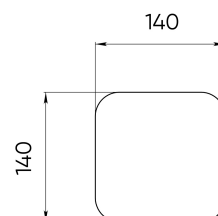

Базовые цвета покраски RAL

Базовый тип покрытия муар

Цвет свечения	Белый 2700 К
CRI	> 80
Бин цвета	2 эллипса МакАдама
Оптика, градусы	160с360
Световой поток изделия, лм	210
Напряжение питания, В	230 AC 50 Hz
Потребляемая мощность, Вт	16
Коэффициент мощности	> 0,9
Класс защиты от поражения электрическим током	I (первый)
Степень защиты	IP67
Вид климатического исполнения по ГОСТ 15150-69	У1
Температура эксплуатации, градусы С	от -40 до +45
Устойчивость к мех. воздействиям	IK10
Управление, протоколы	On/Off
Управление, размер пикселя	Не применимо
Срок службы, часы	Не менее 50 000
Гарантия, лет	5
Габаритные размеры, мм	140x140x80
Вес, кг	1,5
Комплект поставки	Светильник, упаковка, паспорт, монтажная инструкция

Интегрированные технологии

Отсутствуют

Расшифровка доп. параметров

(10K06) - Исполнение для установки на опору, вывод кабеля 600 мм

Аксессуары

Модуль питания I-25-500(T1XG) - для Т-исполнения

Модуль питания I-25-500(T1XNDA) - для Т-исполнения с DALI

Опора MARK-400-T1 - сечение 140x140 мм, высота 400 мм, без лючка

Опора MARK-600-T2 - сечение 140x140 мм, высота 600 мм, с лючком

Опора MARK-800-T2 - сечение 140x140 мм, высота 800 мм, с лючком

Закладная MARK-200-T1 - для опоры 140x140 мм, глубина 200 мм