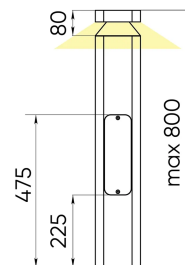

Базовые цвета покраски RAL

Базовый тип покрытия муар

Цвет свечения	Белый 3000 К
CRI	> 80
Бин цвета	2 эллипса МакАдама
Оптика, градусы	160с360
Световой поток изделия, лм	210
Напряжение питания, В	230 AC 50 Hz
Потребляемая мощность, Вт	16
Коэффициент мощности	> 0,9
Класс защиты от поражения электрическим током	I (первый)
Степень защиты	IP67
Вид климатического исполнения по ГОСТ 15150-69	У1
Температура эксплуатации, градусы С	от -40 до +45
Устойчивость к мех. воздействиям	IK10
Управление, протоколы	On/Off
Управление, размер пикселя	Не применимо
Срок службы, часы	Не менее 50 000
Гарантия, лет	5
Габаритные размеры, мм	140x140x80
Вес, кг	1,5
Комплект поставки	Светильник, упаковка, паспорт, монтажная инструкция

Интегрированные технологии

Отсутствуют

Расшифровка доп. параметров

(10K06) - Исполнение для установки на опору, вывод кабеля 600 мм

Аксессуары

Модуль питания I-25-500(T1XG) - для Т-исполнения

Модуль питания I-25-500(T1XNDA) - для Т-исполнения с DALI

Опора MARK-400-T1 - сечение 140x140 мм, высота 400 мм, без лючка

Опора MARK-600-T2 - сечение 140x140 мм, высота 600 мм, с лючком

Опора MARK-800-T2 - сечение 140x140 мм, высота 800 мм, с лючком

Закладная MARK-200-T1 - для опоры 140x140 мм, глубина 200 мм