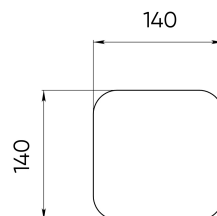

Базовые цвета покраски RAL

Базовый тип покрытия муар

Цвет свечения	Белый 3000 К
CRI	> 80
Бин цвета	2 эллипса МакАдама
Оптика, градусы	160с360
Световой поток изделия, лм	210
Напряжение питания, В	230 AC 50 Hz
Потребляемая мощность, Вт	16
Коэффициент мощности	> 0,9
Класс защиты от поражения электрическим током	I (первый)
Степень защиты	IP67
Вид климатического исполнения по ГОСТ 15150-69	У1
Температура эксплуатации, градусы С	от -40 до +45
Устойчивость к мех. воздействиям	IK10
Управление, протоколы	On/Off
Управление, размер пикселя	Не применимо
Срок службы, часы	Не менее 50 000
Гарантия, лет	5
Габаритные размеры, мм	140x140x80
Вес, кг	1,5
Комплект поставки	Светильник, упаковка, паспорт, монтажная инструкция

Интегрированные технологии

Отсутствуют

Расшифровка доп. параметров

(10K06) - Исполнение для установки на опору, вывод кабеля 600 мм

Аксессуары

Модуль питания I-25-500(T1XG) - для Т-исполнения

Модуль питания I-25-500(T1XNDA) - для Т-исполнения с DALI

Опора MARK-400-T1 - сечение 140x140 мм, высота 400 мм, без лючка

Опора MARK-600-T2 - сечение 140x140 мм, высота 600 мм, с лючком

Опора MARK-800-T2 - сечение 140x140 мм, высота 800 мм, с лючком

Закладная MARK-200-T1 - для опоры 140x140 мм, глубина 200 мм