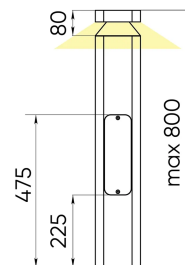

### Базовый тип покрытия муар

Цвет свечения	Белый 4000 К
CRI	> 80
Бин цвета	2 эллипса МакАдама
Оптика, градусы	160с360
Световой поток изделия, лм	250
Напряжение питания, В	230 AC 50 Hz
Потребляемая мощность, Вт	16
Коэффициент мощности	> 0,9
Класс защиты от поражения электрическим током	I (первый)
Степень защиты	IP67
Вид климатического исполнения по ГОСТ 15150-69	У1
Температура эксплуатации, градусы С	от -40 до +45
Устойчивость к мех. воздействиям	IK10
Управление, протоколы	On/Off
Управление, размер пикселя	Не применимо
Срок службы, часы	Не менее 50 000
Гарантия, лет	5
Габаритные размеры, мм	140x140x80
Вес, кг	1,5
Комплект поставки	Светильник, упаковка, паспорт, монтажная инструкция

## **Расшифровка доп. параметров**

(10K06) - Исполнение для установки на опору, вывод кабеля 600 мм

Опора MARK-800-T2 - сечение 140x140 мм, высота 800 мм, с лючком

Закладная MARK-200-T1 - для опоры 140x140 мм, глубина 200 мм