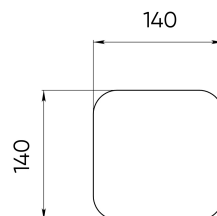

### Базовый тип покрытия муар

Цвет свечения	Белый 4000 К
CRI	> 80
Бин цвета	2 эллипса МакАдама
Оптика, градусы	160с360
Световой поток изделия, лм	250
Напряжение питания, В	230 AC 50 Hz
Потребляемая мощность, Вт	16
Коэффициент мощности	> 0,9
Класс защиты от поражения электрическим током	I (первый)
Степень защиты	IP67
Вид климатического исполнения по ГОСТ 15150-69	У1
Температура эксплуатации, градусы С	от -40 до +45
Устойчивость к мех. воздействиям	IK10
Управление, протоколы	On/Off
Управление, размер пикселя	Не применимо
Срок службы, часы	Не менее 50 000
Гарантия, лет	5
Габаритные размеры, мм	140x140x80
Вес, кг	1,5
Комплект поставки	Светильник, упаковка, паспорт, монтажная инструкция

## **Расшифровка доп. параметров**

(10K06) - Исполнение для установки на опору, вывод кабеля 600 мм

Опора MARK-800-T2 - сечение 140x140 мм, высота 800 мм, с лючком

Закладная MARK-200-T1 - для опоры 140x140 мм, глубина 200 мм