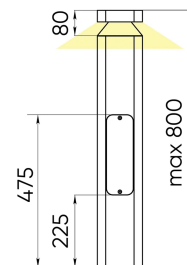

### Базовый тип покрытия муар

Цвет свечения	Белый 5000 К
CRI	> 80
Бин цвета	2 эллипса МакАдама
Оптика, градусы	160с360
Световой поток изделия, лм	250
Напряжение питания, В	230 AC 50 Hz
Потребляемая мощность, Вт	16
Коэффициент мощности	> 0,9
Класс защиты от поражения электрическим током	I (первый)
Степень защиты	IP67
Вид климатического исполнения по ГОСТ 15150-69	У1
Температура эксплуатации, градусы С	от -40 до +45
Устойчивость к мех. воздействиям	IK10
Управление, протоколы	On/Off
Управление, размер пикселя	Не применимо
Срок службы, часы	Не менее 50 000
Гарантия, лет	5
Габаритные размеры, мм	140x140x80
Вес, кг	1,5
Комплект поставки	Светильник, упаковка, паспорт, монтажная инструкция

## **Расшифровка доп. параметров**

(10K06) - Исполнение для установки на опору, вывод кабеля 600 мм

Опора MARK-800-T2 - сечение 140x140 мм, высота 800 мм, с лючком

Закладная MARK-200-T1 - для опоры 140x140 мм, глубина 200 мм