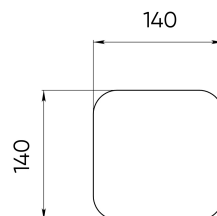

### Базовый тип покрытия муар

Цвет свечения	Белый 5000 К
CRI	> 80
Бин цвета	2 эллипса МакАдама
Оптика, градусы	160с360
Световой поток изделия, лм	250
Напряжение питания, В	230 AC 50 Hz
Потребляемая мощность, Вт	16
Коэффициент мощности	> 0,9
Класс защиты от поражения электрическим током	I (первый)
Степень защиты	IP67
Вид климатического исполнения по ГОСТ 15150-69	У1
Температура эксплуатации, градусы С	от -40 до +45
Устойчивость к мех. воздействиям	IK10
Управление, протоколы	On/Off
Управление, размер пикселя	Не применимо
Срок службы, часы	Не менее 50 000
Гарантия, лет	5
Габаритные размеры, мм	140x140x80
Вес, кг	1,5
Комплект поставки	Светильник, упаковка, паспорт, монтажная инструкция

## **Расшифровка доп. параметров**

(10K06) - Исполнение для установки на опору, вывод кабеля 600 мм

Опора MARK-800-T2 - сечение 140x140 мм, высота 800 мм, с лючком

Закладная MARK-200-T1 - для опоры 140x140 мм, глубина 200 мм