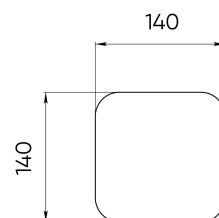

Монтаж

Накладной на стену, монтаж в столбик (Н), монтаж в столбик (Т).

Материалы

Светильник — литой алюминий; рассеиватель — силикатное стекло; опора — экструдированный алюминий; закладная - нержавеющей сталь.

Интегрированные технологии

Отсутствуют