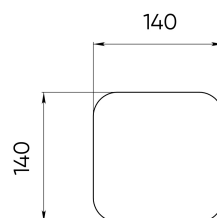

Монтаж

Накладной на стену, монтаж в столбик (Н), монтаж в столбик (Т).

Материалы

Светильник — литой алюминий; рассеиватель — силикатное стекло; опора — экструдированный алюминий; закладная - нержавеющей сталь.

Интегрированные технологии

Отсутствуют