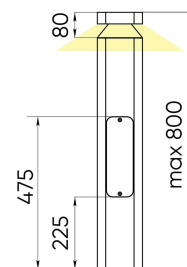

Монтаж

Накладной на стену, монтаж в столбик (Н), монтаж в столбик (Т).

Материалы

Светильник — литой алюминий; рассеиватель — силикатное стекло; опора — экструдированный алюминий; закладная - нержавеющей сталь.

Интегрированные технологии

Отсутствуют