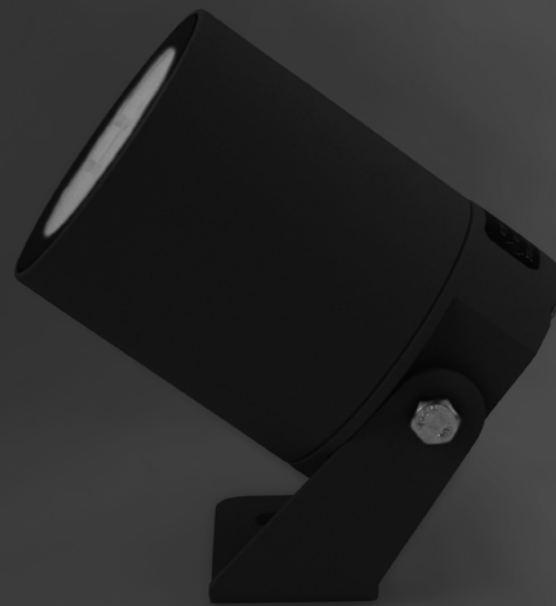

Особенности: дополнительно

INTILED

- Скошенный кронштейн для удобного доступа к монтажной части на фасаде
- Фирменный безупречный световой эффект INTILED
- Широкие возможности для кастомизации под проект