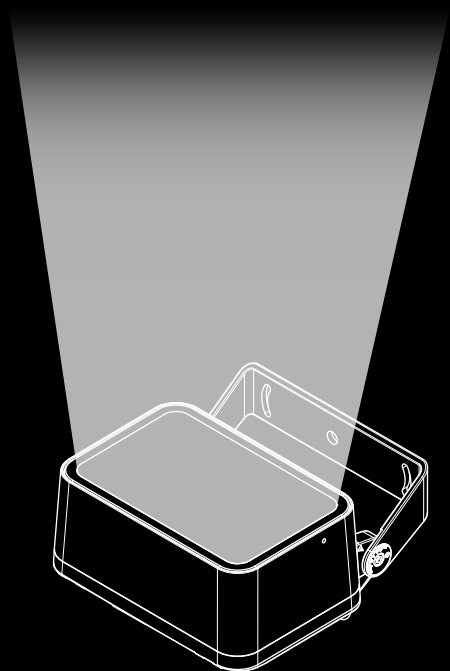

Масштабируемость решения

INTILED

BOX