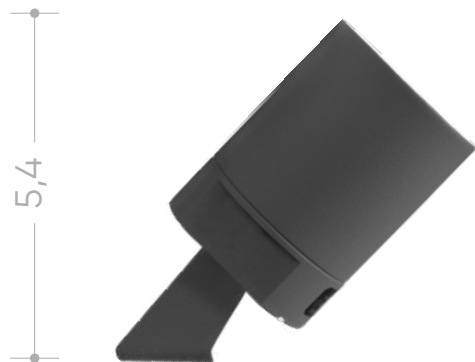

PILL  
INTILED

PILL – крошечный световой прибор  
для фасадного и ландшафтного  
акцентного освещения

PILL

iPhone 15 Pro