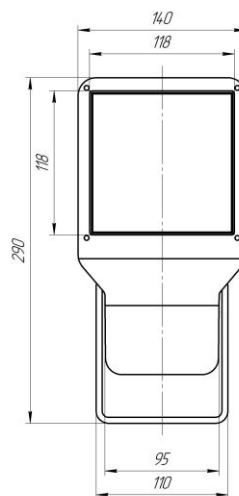

EAC

IP65 IK08