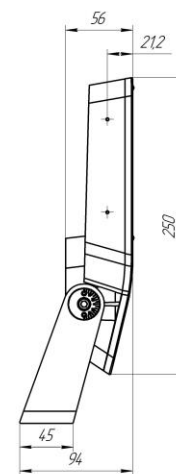

EAC

IP65 IK08