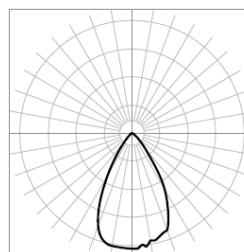

EAC

IP65 IK08