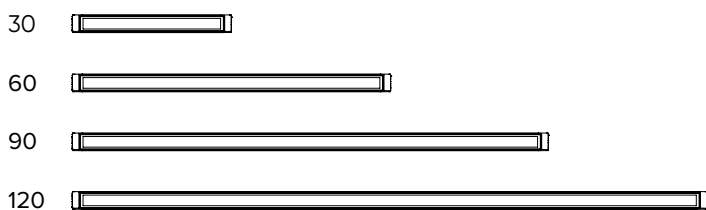

Available custom versions

Technologies

Length, L

L, cm	weight, kg
30	0,5
60	0,9
90	1,3
120	1,7

SLIM fullcolor

1. Select a model

Serial code	W, max	Im, max	Length, cm
ILF3-0,6	6	190	30
ILF6-0,6	10	390	60
ILF9-0,6	14	600	90
ILF12-0,6	18	750	120