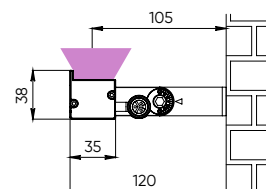

Available custom versions

Technologies

Length, L

L, cm	weight, kg
30	0,5
60	0,9
90	1,3
120	1,7

SLIM fullcolor

1. Select a model

Serial code	W, max	Im, max	Length, cm
ILF3-0,6	6	190	30
ILF6-0,6	10	390	60
ILF9-0,6	14	600	90
ILF12-0,6	18	750	120

2. Create an article number

Serial code	Color	Optics	Controls*	Supply voltage**	Length, cm
ILF3-0,6	FC	40x100 50a90 60x90 120	C	L48	30
ILF6-0,6					60
ILF9-0,6					90
ILF12-0,6					120

* C – protocol DMX-512

**L48 – supply voltage 48 V DC

3. Select accessories

Type	Article number	Distance from the façade to the luminaire center, mm
bracket kit	SLIM-01-50	100
	SLIM-01-100	150

Type	Article number	Height, mm	Length, mm
shields	PP SLIM-01-020-30	10	300
	PP SLIM-01-020-60		600
	PP SLIM-01-020-90		900
	PP SLIM-01-020-120		1200