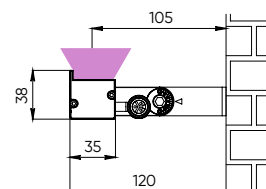

коррекция длины изделия, мощности
и светового потока под проект

Доступные кастомные исполнения

Технологии

Длина, L

L, см	вес, кг
30	0,5
60	0,9
90	1,3
120	1,7

SLIM fullcolor

NEW

1. Выберите исполнение

Код серии	Вт, max	лм, max	Длина, см
ILF3-0,6	6	190	30
ILF6-0,6	10	390	60
ILF9-0,6	14	600	90
ILF12-0,6	18	750	120

2. Составьте артикул

Код серии	Цвет	Оптика	Управление*	Напряжение питания**	Длина, см
ILF3-0,6	FC	40x100 50a90 60x90 120	C	L48	30
ILF6-0,6					60
ILF9-0,6					90
ILF12-0,6					120

* C – управление DMX-512

**L48 – напряжение питания 48 V DC

3. Выберите аксессуары

Тип	Артикул	Расстояние от фасада до центра светильника, мм
комплект кронштейнов	SLIM-01-50	100
	SLIM-01-100	150

Тип	Артикул	Высота, мм	Длина, мм
жалюзи	PP SLIM-01-020-30	10	300
	PP SLIM-01-020-60		600
	PP SLIM-01-020-90		900
	PP SLIM-01-020-120		1200