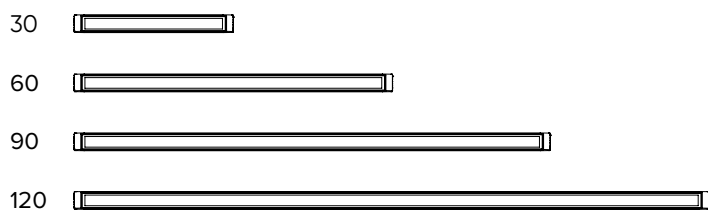

коррекция длины изделия, мощности
и светового потока под проект

Доступные кастомные исполнения

Технологии

Длина, L

L, см	вес, кг
30	0,5
60	0,9
90	1,3
120	1,7

SLIM fullcolor

NEW

1. Выберите исполнение

Код серии	Вт, max	лм, max	Длина, см
ILF3-0,6	6	190	30
ILF6-0,6	10	390	60
ILF9-0,6	14	600	90
ILF12-0,6	18	750	120

2. Составьте артикул

Код серии	Цвет	Оптика	Управление*	Напряжение питания**	Длина, см
ILF3-0,6	FC	40x100 50a90 60x90 120	C	L48	30
ILF6-0,6					60
ILF9-0,6					90
ILF12-0,6					120