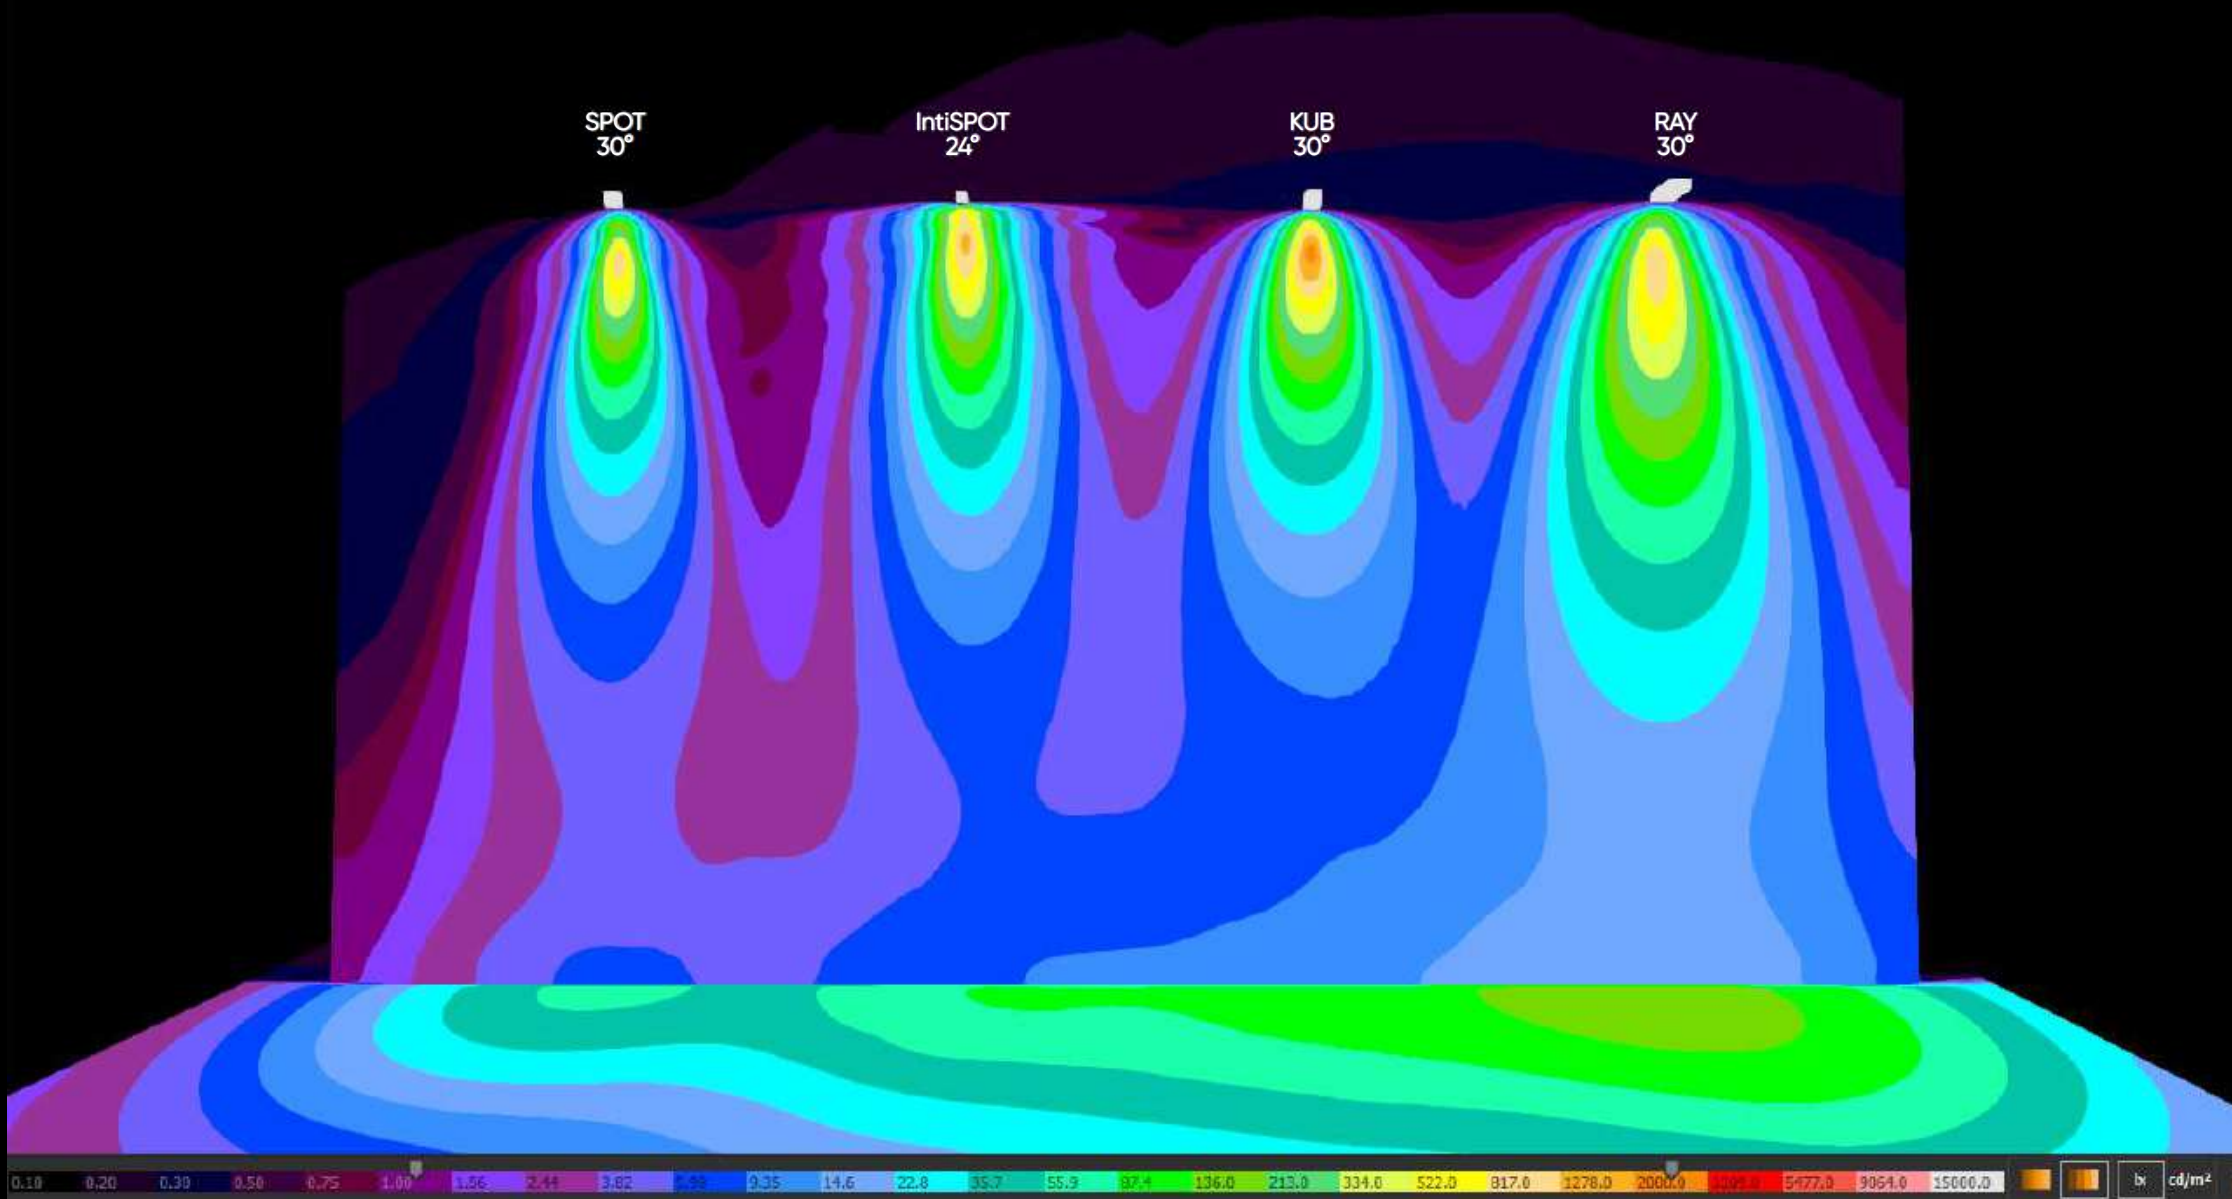

СРАВНЕНИЕ С ДРУГИМИ СЕРИЯМИ. ОСВЕЩЁННОСТЬ

INTILED

lx cd/m²