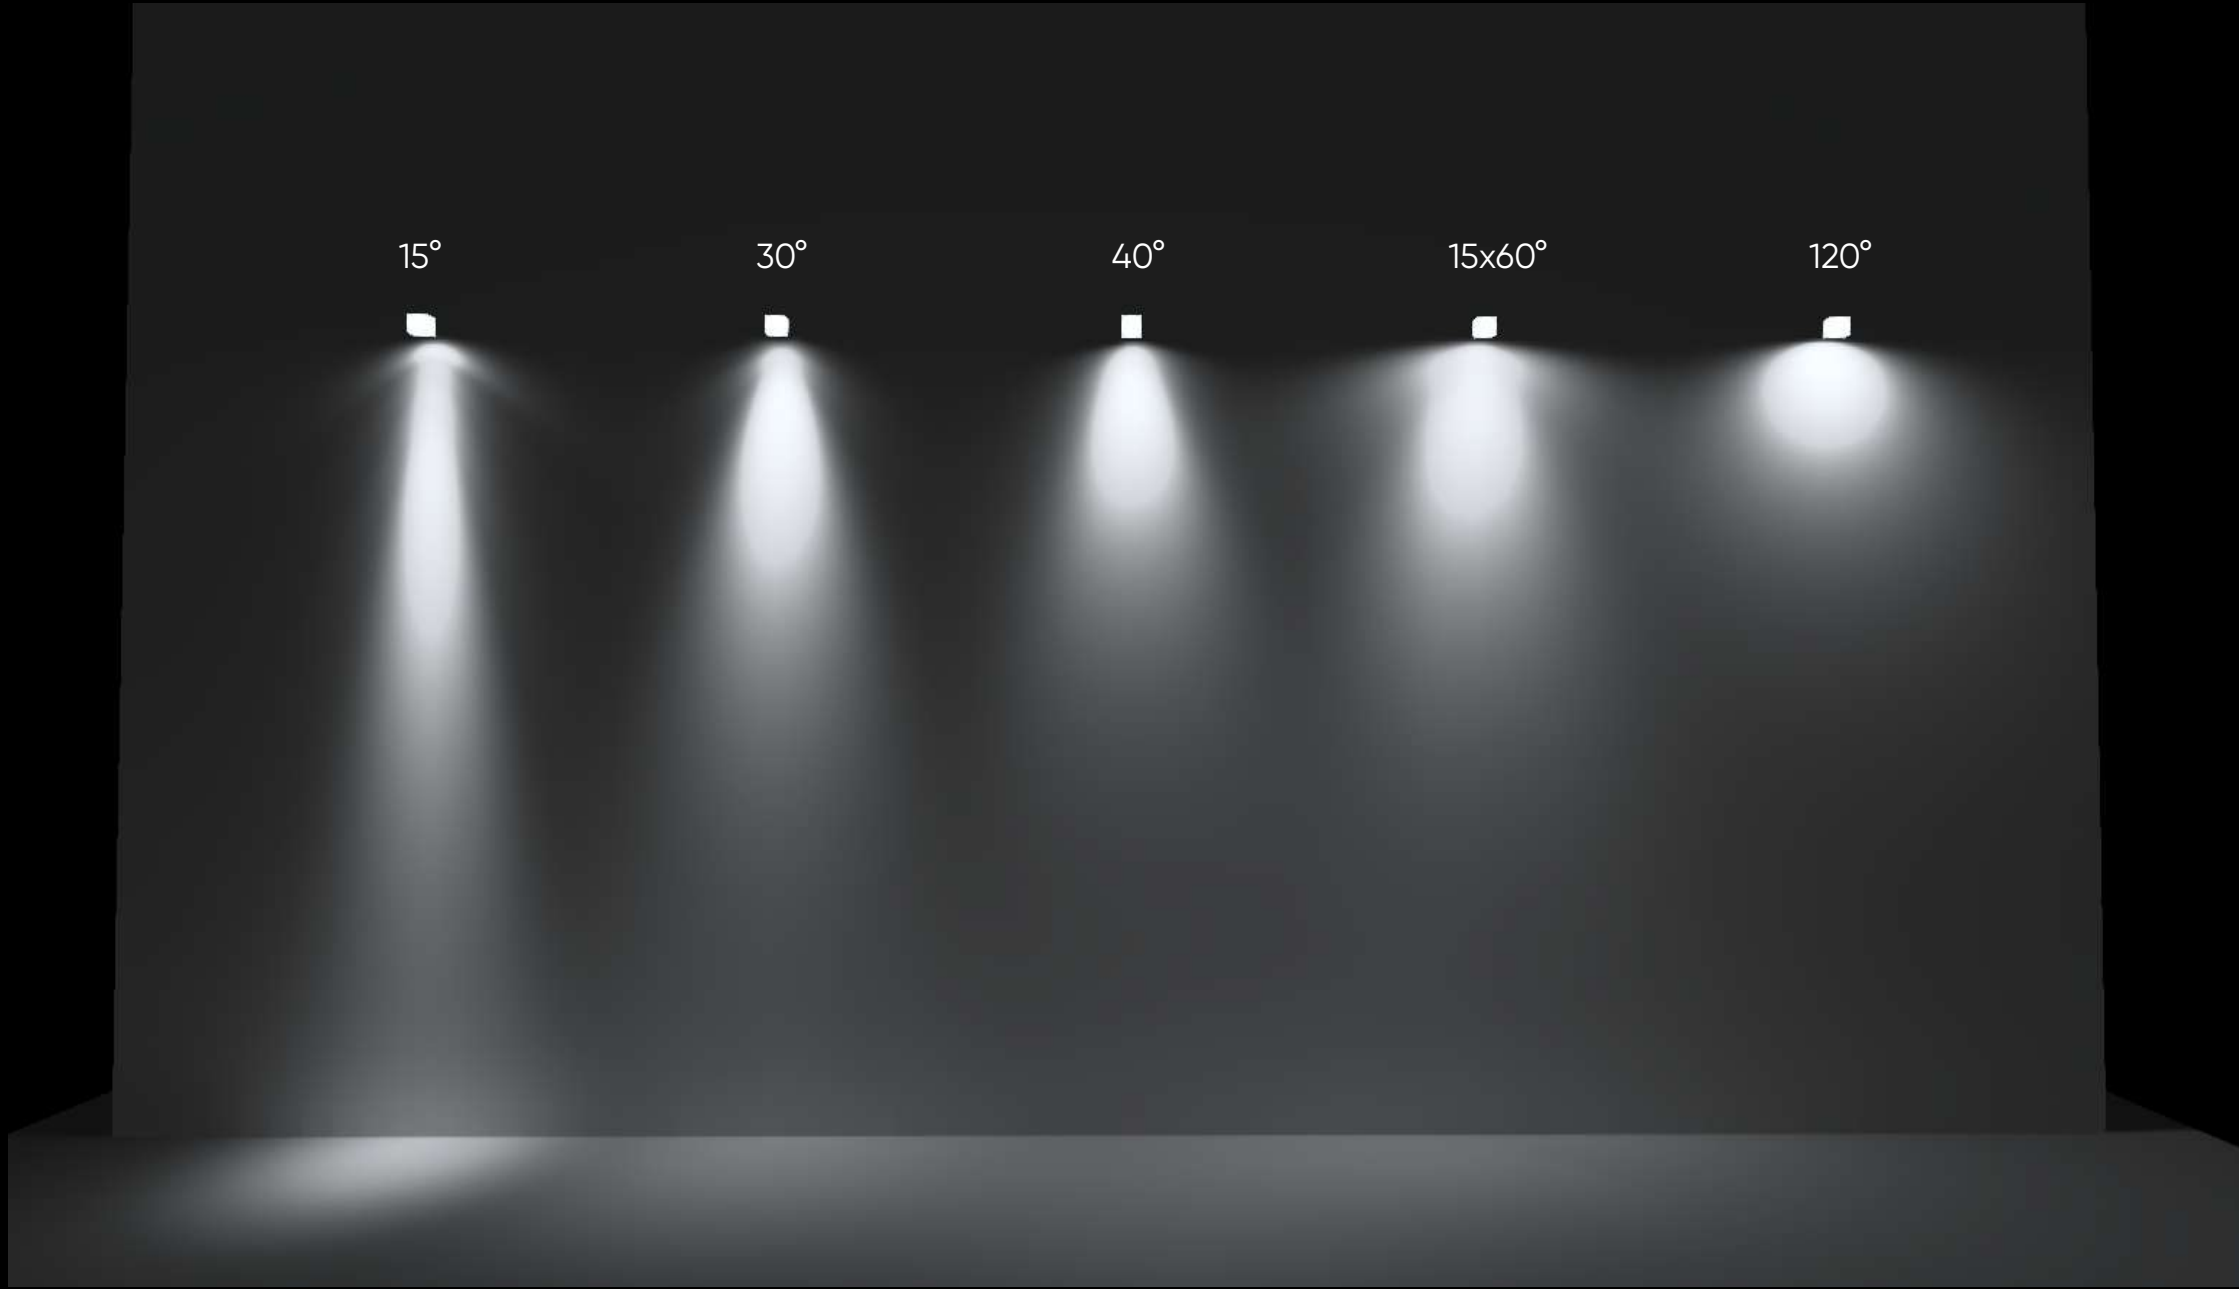

SPOT  
fullcolor

INTILED

SPOT fullcolor – это обновленная версия акцентирующего светильника IntiSPOT. Теперь в новом лаконичном и супер-компактном корпусе заключены 16 миллионов чистых и насыщенных цветов.

Цвет излучения	полноцветный
Общий световой поток	до 310 лм
Управление	DMX-512 + RDM
Напряжение питания	24 V DC
Оптика	15°, 30°, 40°, 120°, 15x60°
Степень защиты	IP66
Устойчивость к мех.воздействиям	IK08
Температура эксплуатации	-40°C ... +45°C
Срок службы	не менее 50 000 часов
Габариты	97x70x90 мм – без кронштейна 143x69x110 мм – с кронштейном
Вес	0,6 кг
Материалы	корпус, кронштейн – литой алюминий; рассеиватель – силикатное закалённое стекло
Комплект поставки	светильник, паспорт, упаковка

**МОДЕЛЬНЫЙ РЯД SPOT fullcolor**

I N T I L E D

15°

30°

40°

15x60°

120°

# СХЕМА ПОДКЛЮЧЕНИЯ SPOT fullcolor

I N T I L E D

Цвет провода	Вход/Выход
коричневый	+ 24 V
белый	- 24 V
зелёный	Data+
жёлтый	Data-

больше на сайте