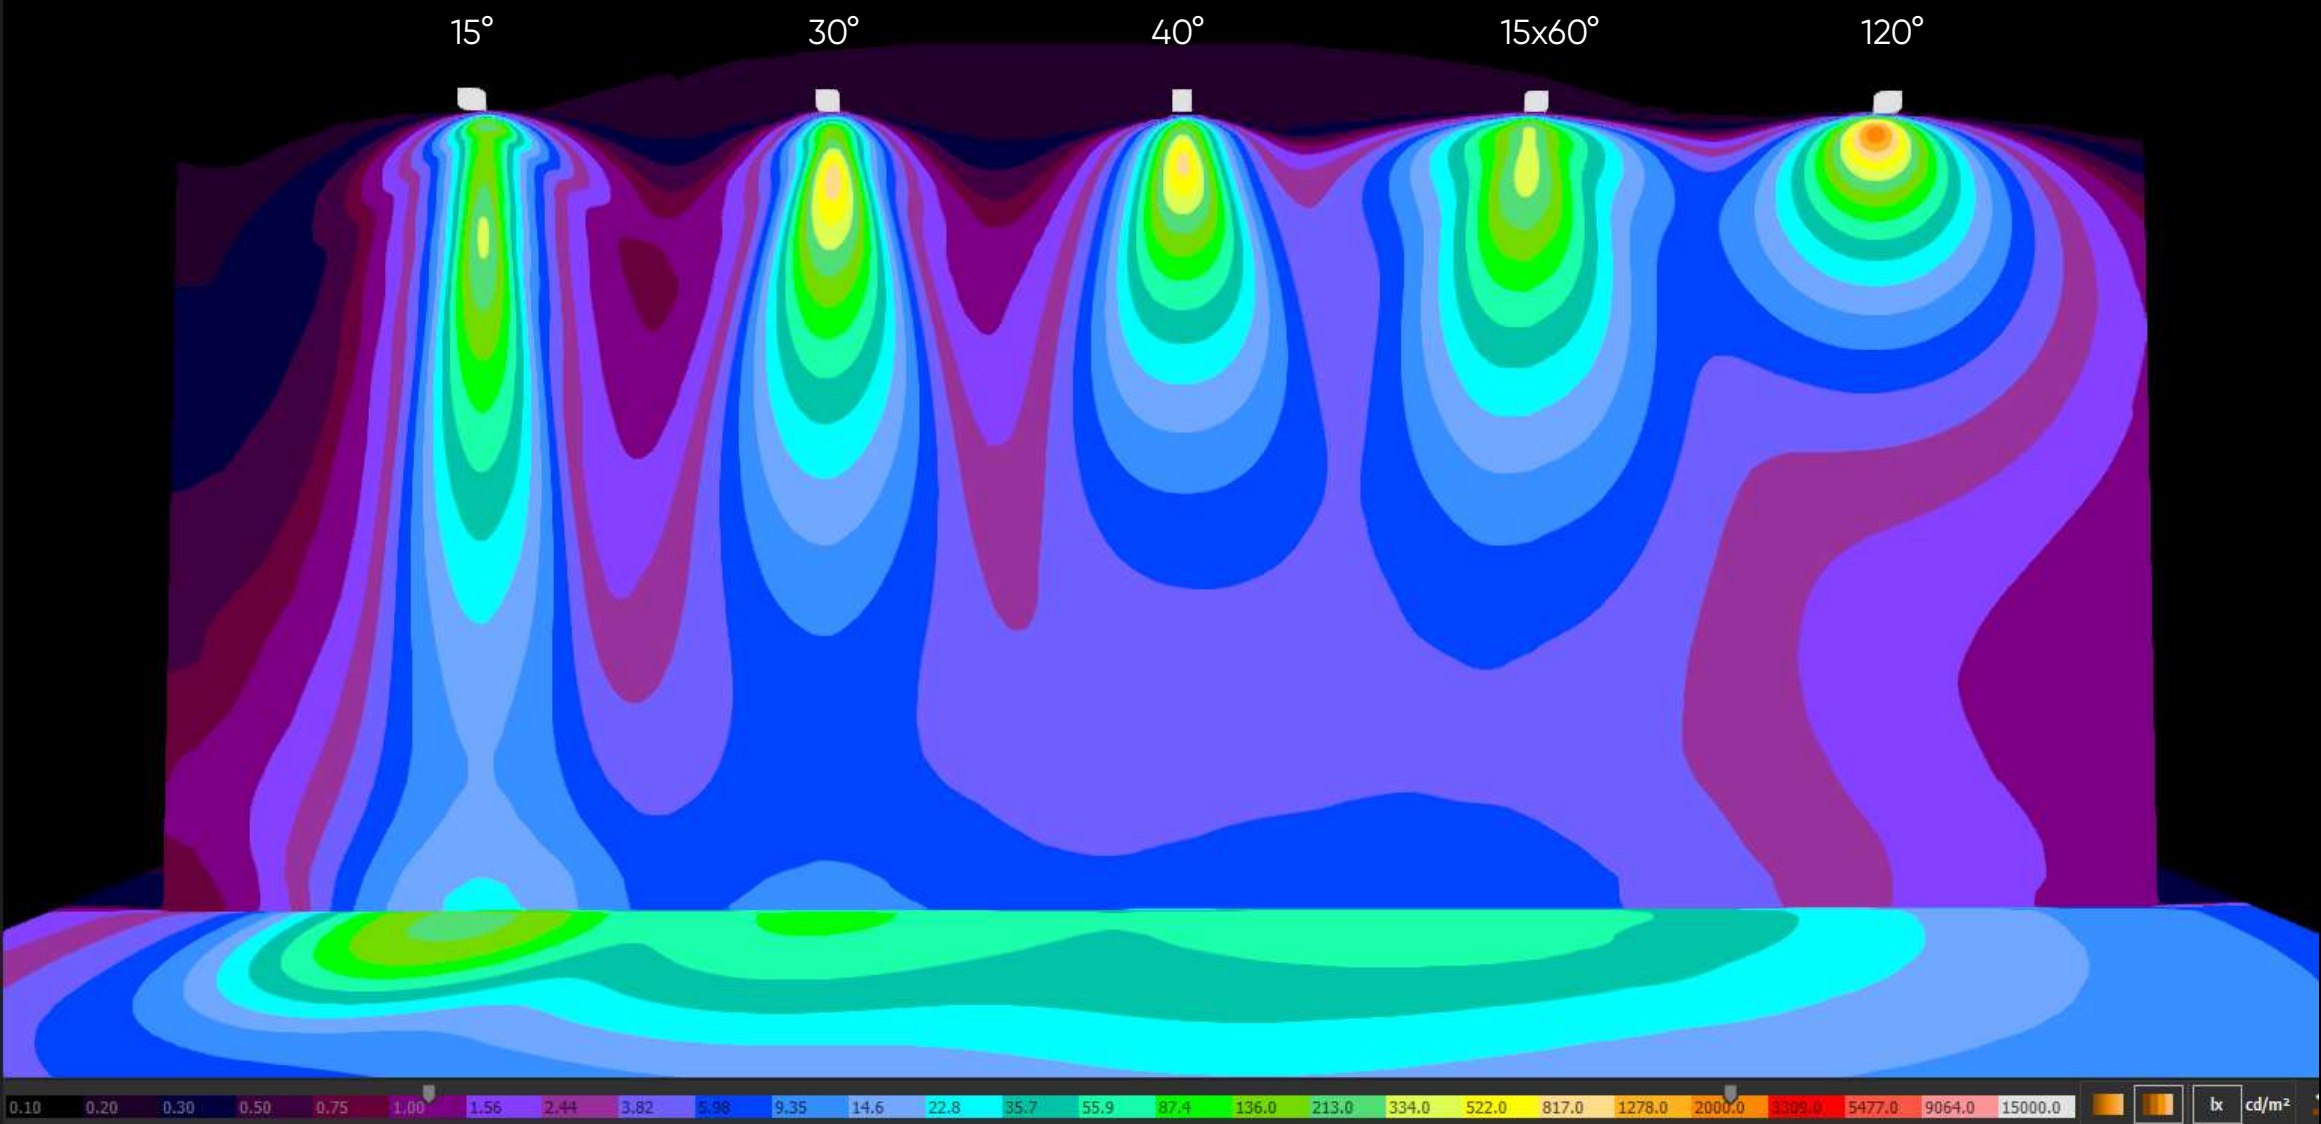

Цвет излучения	полноцветный
Общий световой поток	до 310 лм
Управление	DMX-512 + RDM
Напряжение питания	24 V DC
Оптика	15°, 30°, 40°, 120°, 15x60°
Степень защиты	IP66
Устойчивость к мех.воздействиям	IK08
Температура эксплуатации	-40°C ... +45°C
Срок службы	не менее 50 000 часов
Габариты	97x70x90 мм – без кронштейна 143x69x110 мм – с кронштейном
Вес	0,6 кг
Материалы	корпус, кронштейн – литой алюминий; рассеиватель – силикатное закалённое стекло
Комплект поставки	светильник, паспорт, упаковка

**МОДЕЛЬНЫЙ РЯД SPOT fullcolor**

I N T I L E D

15°

30°

40°

15x60°

120°

# МОДЕЛЬНЫЙ РЯД SPOT fullcolor. ЯРКОСТЬ

I N T I L E D

SPOT  
30°

IntiSPOT  
24°

KUB  
30°

RAY  
30°

# СХЕМА ПОДКЛЮЧЕНИЯ SPOT fullcolor

I N T I L E D

Цвет провода	Вход/Выход
коричневый	+ 24 V
белый	- 24 V
зелёный	Data+
жёлтый	Data-

больше на сайте