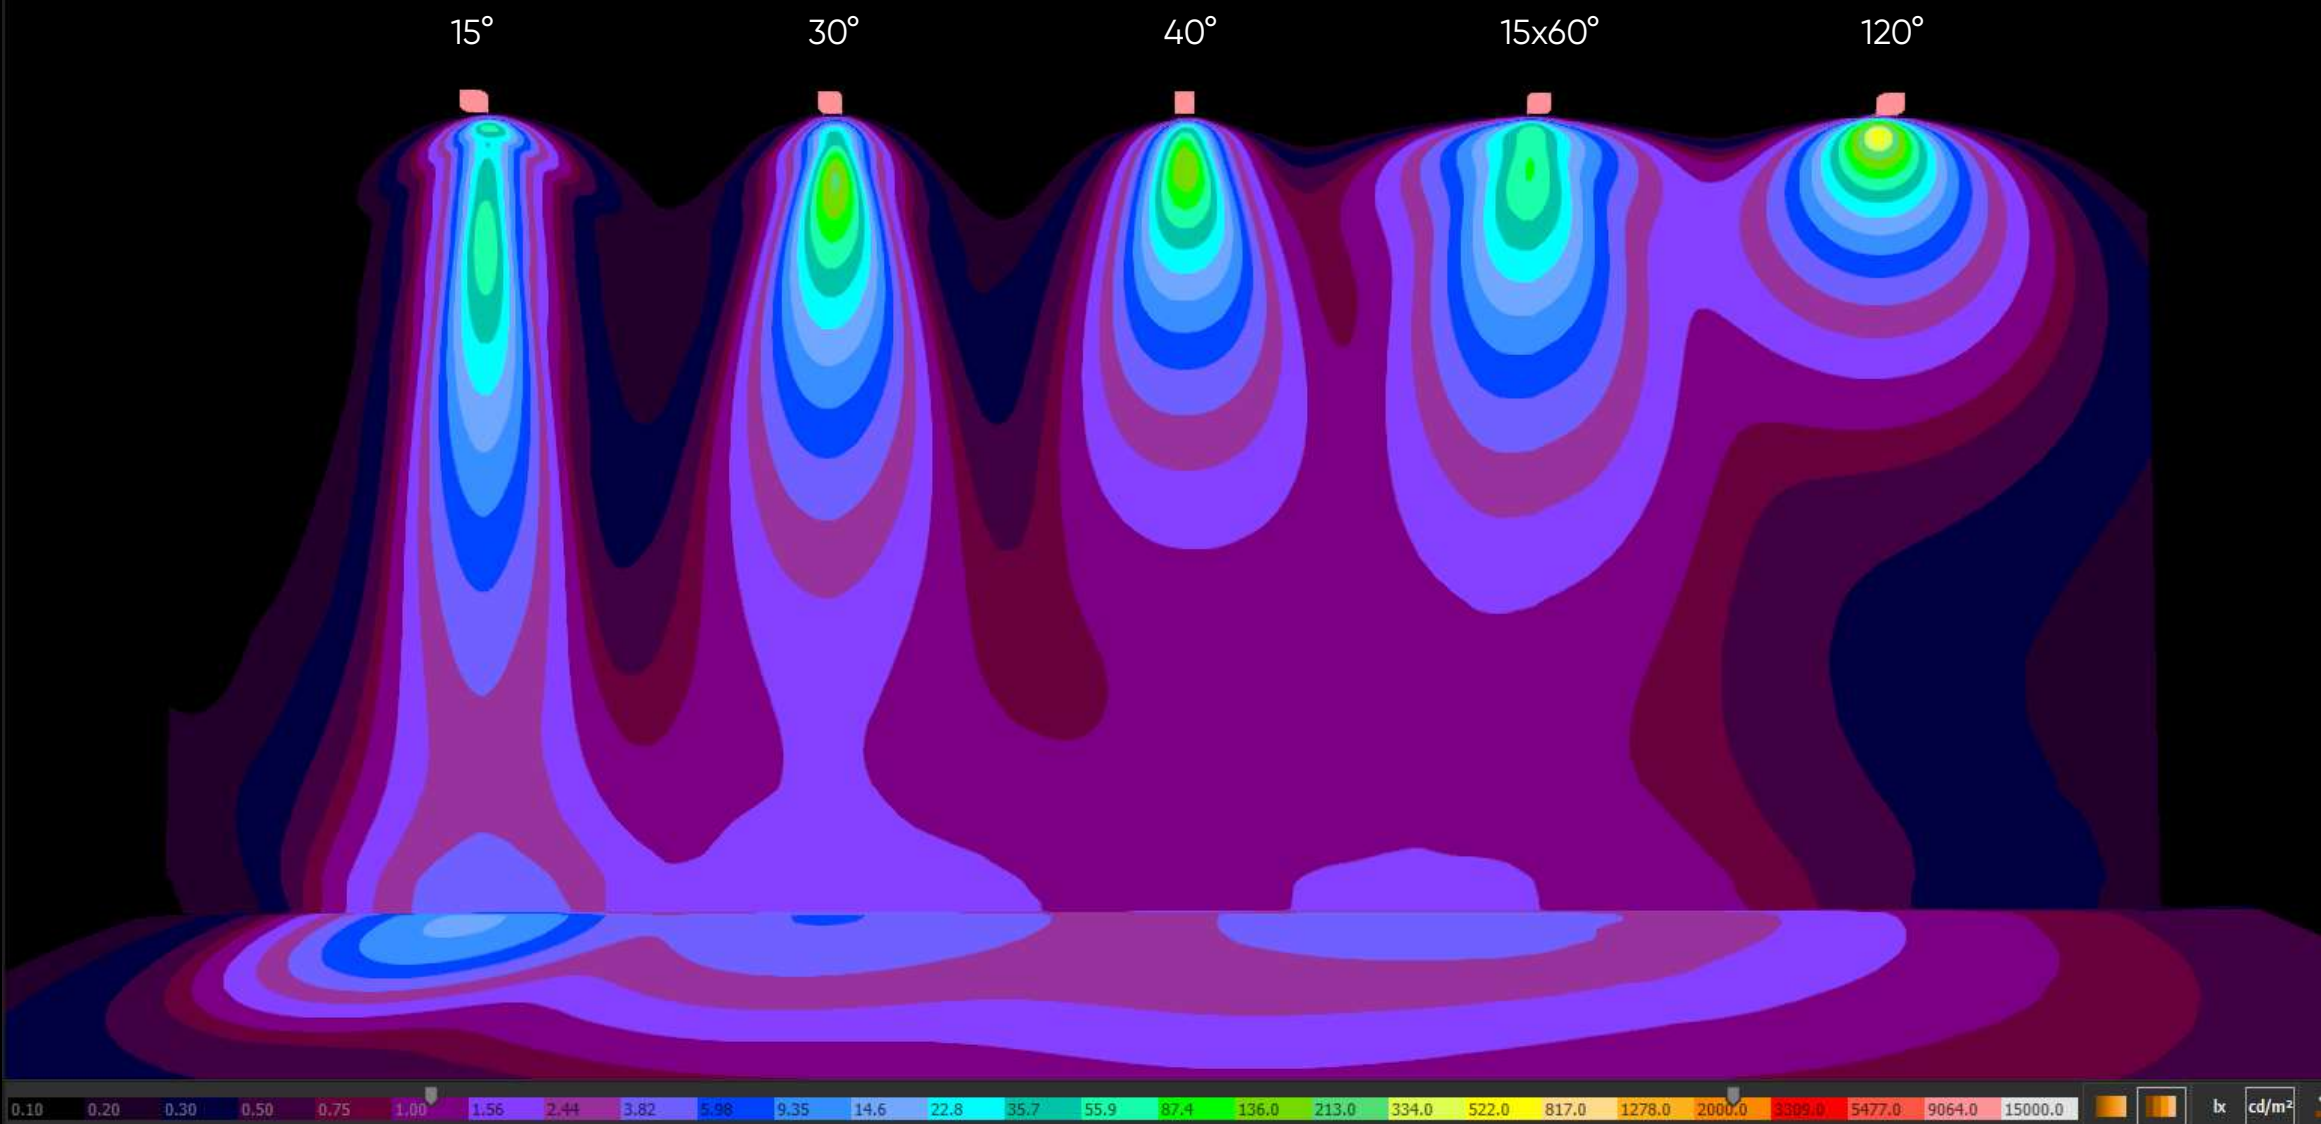

Цвет излучения	полноцветный
Общий световой поток	до 310 лм
Управление	DMX-512 + RDM
Напряжение питания	24 V DC
Оптика	15°, 30°, 40°, 120°, 15x60°
Степень защиты	IP66
Устойчивость к мех.воздействиям	IK08
Температура эксплуатации	-40°C ... +45°C
Срок службы	не менее 50 000 часов
Габариты	97x70x90 мм – без кронштейна 143x69x110 мм – с кронштейном
Вес	0,6 кг
Материалы	корпус, кронштейн – литой алюминий; рассеиватель – силикатное закалённое стекло
Комплект поставки	светильник, паспорт, упаковка

**МОДЕЛЬНЫЙ РЯД SPOT fullcolor**

I N T I L E D

15°

30°

40°

15x60°

120°

# МОДЕЛЬНЫЙ РЯД SPOT fullcolor. ЯРКОСТЬ

I N T I L E D

SPOT  
30°

IntiSPOT  
24°

KUB  
30°

RAY  
30°

# СХЕМА ПОДКЛЮЧЕНИЯ SPOT fullcolor

I N T I L E D

Цвет провода	Вход/Выход
коричневый	+ 24 V
белый	- 24 V
зелёный	Data+
жёлтый	Data-

больше на сайте