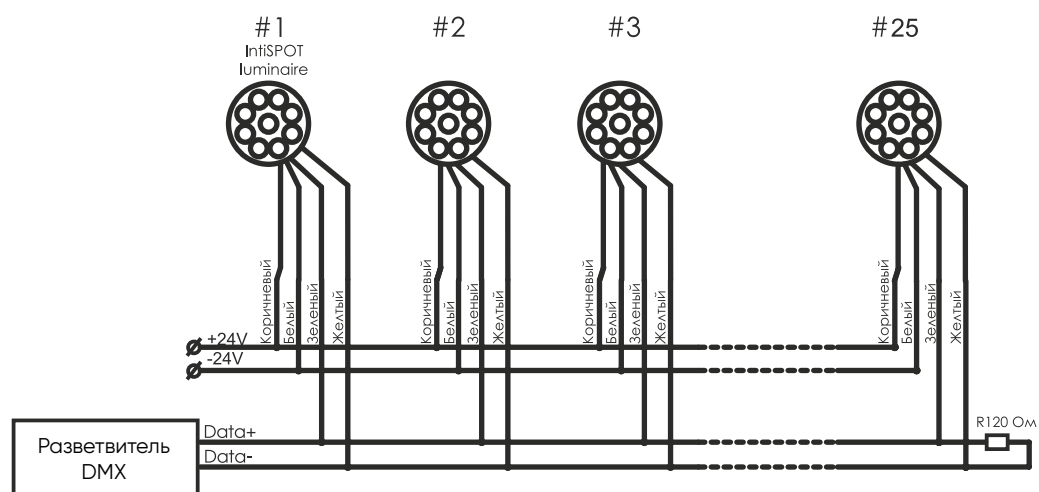

Цвет излучения	полноцветный
Общий световой поток	до 310 лм
Управление	DMX-512 + RDM
Напряжение питания	24 V DC
Оптика	15°, 30°, 40°, 120°, 15x60°
Степень защиты	IP66
Устойчивость к мех.воздействиям	IK08
Температура эксплуатации	-40°C ... +45°C
Срок службы	не менее 50 000 часов
Габариты	97x70x90 мм – без кронштейна 143x69x110 мм – с кронштейном
Вес	0,6 кг
Материалы	корпус, кронштейн – литой алюминий; рассеиватель – силикатное закалённое стекло
Комплект поставки	светильник, паспорт, упаковка

**МОДЕЛЬНЫЙ РЯД SPOT fullcolor**

I N T I L E D

15°

30°

40°

15x60°

120°

# СХЕМА ПОДКЛЮЧЕНИЯ SPOT fullcolor

I N T I L E D

Цвет провода	Вход/Выход
коричневый	+ 24 V
белый	- 24 V
зелёный	Data+
жёлтый	Data-

больше на сайте