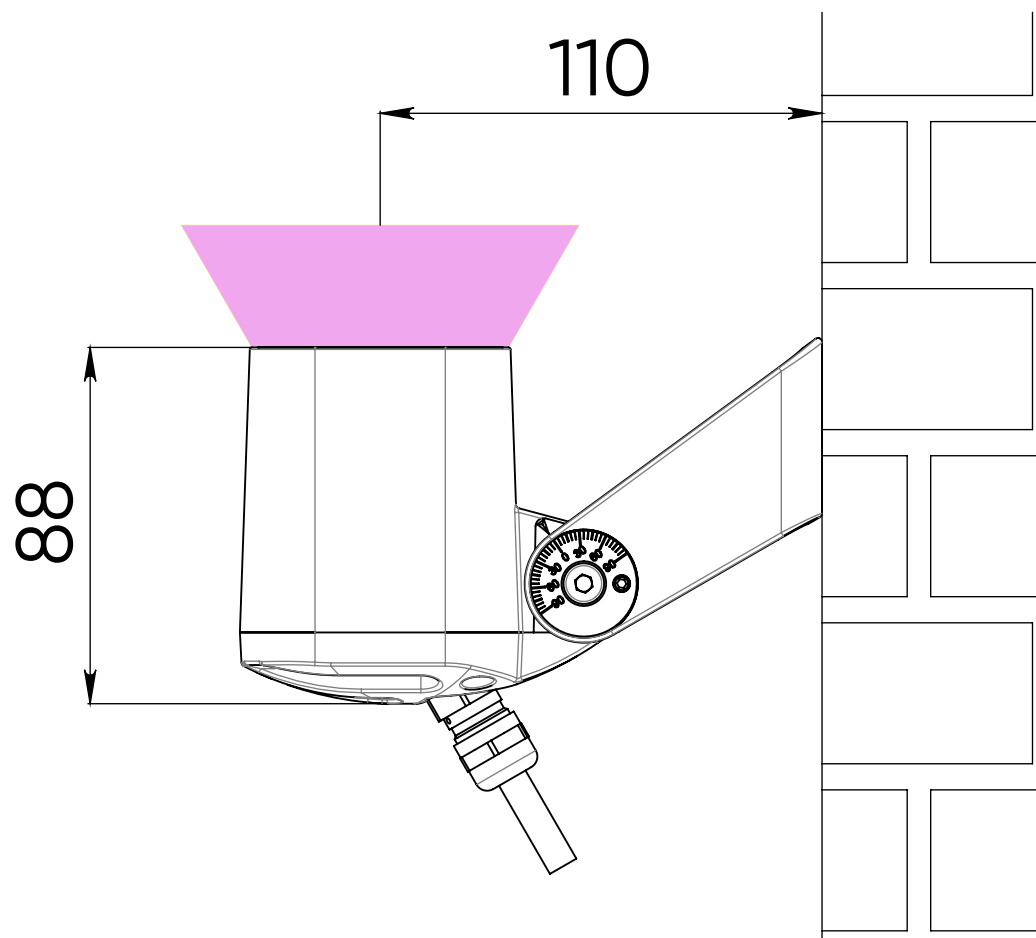

Цвет излучения	полноцветный
Общий световой поток	до 310 лм
Управление	DMX-512 + RDM
Напряжение питания	24 V DC
Оптика	15°, 30°, 40°, 120°, 15x60°
Степень защиты	IP66
Устойчивость к мех.воздействиям	IK08
Температура эксплуатации	-40°C ... +45°C
Срок службы	не менее 50 000 часов
Габариты	97x70x90 мм – без кронштейна 143x69x110 мм – с кронштейном
Вес	0,6 кг
Материалы	корпус, кронштейн – литой алюминий; рассеиватель – силикатное закалённое стекло
Комплект поставки	светильник, паспорт, упаковка

**МОДЕЛЬНЫЙ РЯД SPOT fullcolor**

I N T I L E D

15°

30°

40°

15x60°

120°

# МОДЕЛЬНЫЙ РЯД SPOT fullcolor. ЯРКОСТЬ

I N T I L E D

SPOT  
30°

IntiSPOT  
24°

KUB  
30°

RAY  
30°

# СХЕМА ПОДКЛЮЧЕНИЯ SPOT fullcolor

I N T I L E D

Цвет провода	Вход/Выход
коричневый	+ 24 V
белый	- 24 V
зелёный	Data+
жёлтый	Data-

больше на сайте