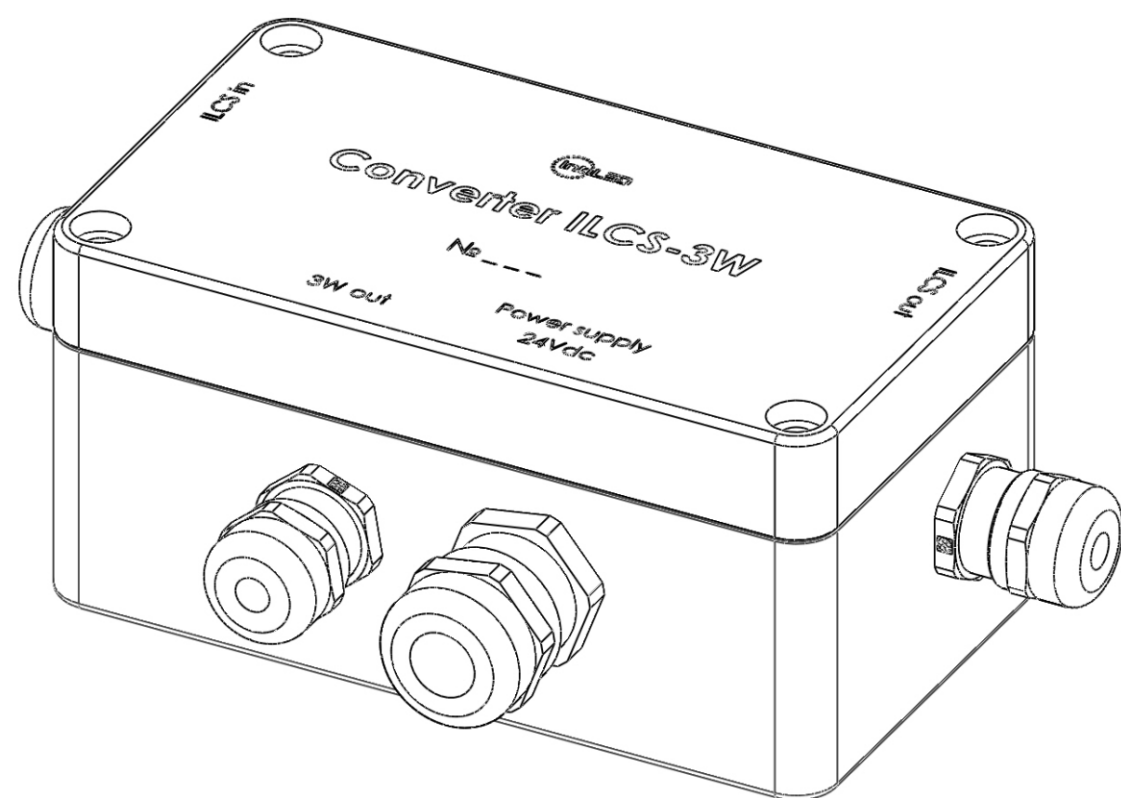

# Габаритный чертеж Converter ILCS-3W

Соединитель NE3-18E050Z не показан